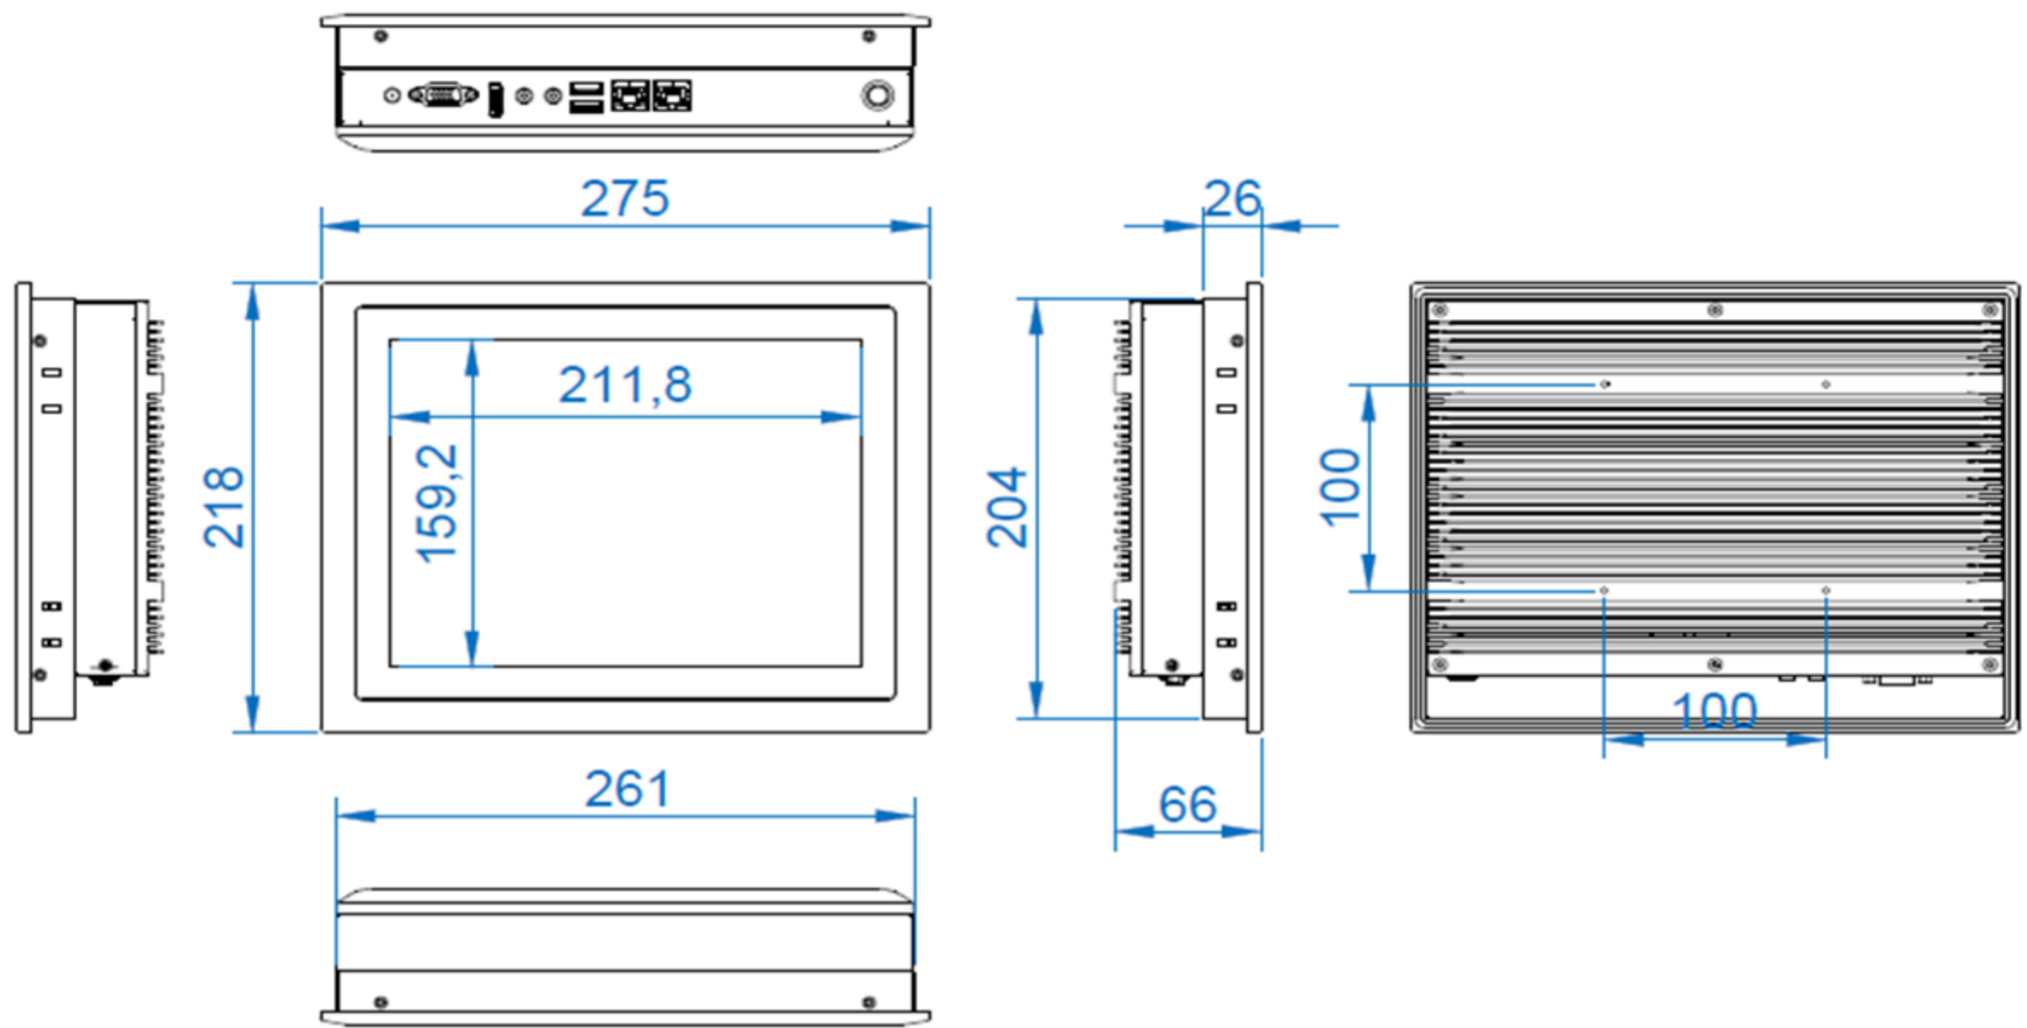

产品外形
前后面板IO接口

Front I/O

Rear I/O

产品尺寸

订购信息

料号	型号	描述
0200-6104C(准系统)	SRT-2000	10.4寸工业平板电脑/CPU飞腾FT2000/USB*2/千兆网口*2/VGA*1/DVI*1/音频输入*1/Mic*1/GPIO端口*1/12V DC供电/电源适配器
0200-6104C-4	SRT-2000	10.4寸工业平板电脑/CPU飞腾FT2000/DDR4 4GB/128GB SSD/USB*2/千兆网口*2/VGA*1/DVI*1/音频输入*1/Mic*1/GPIO端口*1/12V DC供电/电源适配器
0200-6104C-8	SRT-2000	10.4寸工业平板电脑/CPU飞腾FT2000/DDR4 8GB/128GB SSD+1TB 机械硬盘/USB*2/千兆网口*2/VGA*1/DVI*1/音频输入*1/Mic*1/GPIO端口*1/12V DC供电/电源适配器