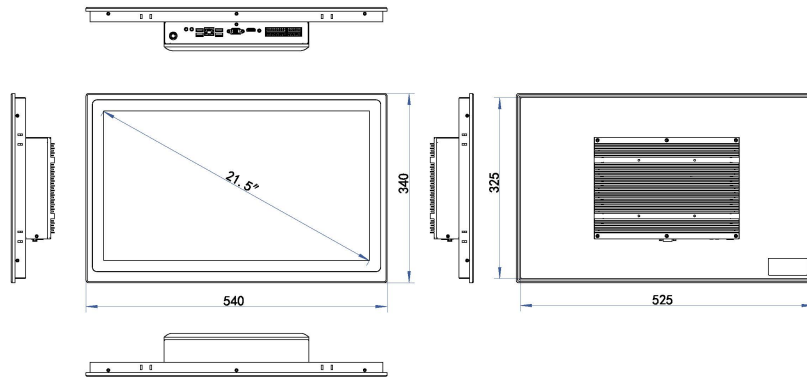

### 外观

**尺寸** 540mm x 340mm x 78mm

**重量** 约4.0kg

## 产品尺寸