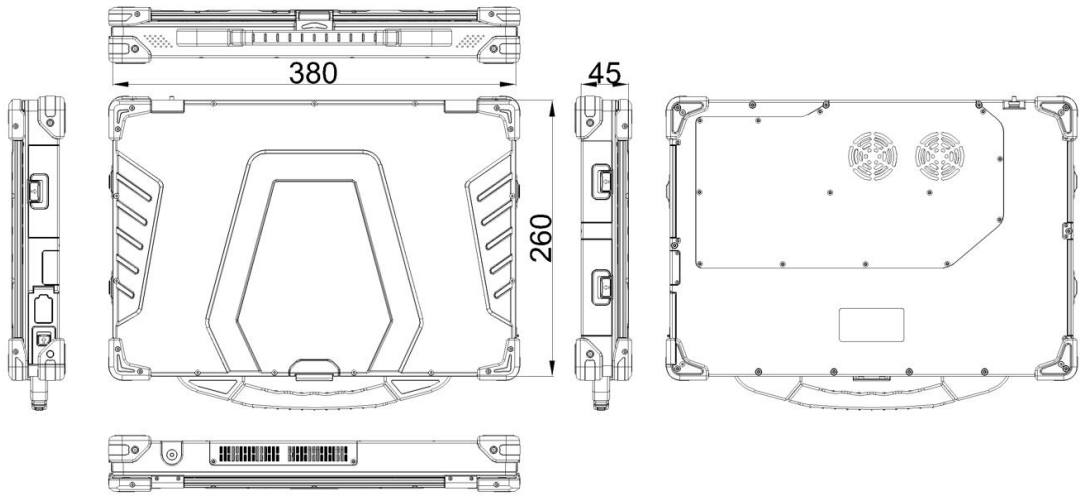

## 结构

|    |  |    |         |
|----|--|----|---------|
| 尺寸 | 380±2 mm×260±1mm×45±1mm（W×D×H）<br>不含把手、垫脚等局部突出部位 | 颜色 | 军车绿GY06 |
| 重量 | 约3.8kg（不含适配器）                                    | 材质 | 镁铝合金    |

## 产品尺寸