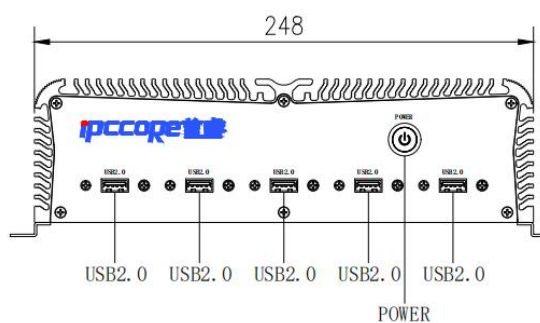

规格 Specifications

产品型号	SRB-3825系列 (X86平台)	
处理器	英特尔	支持 8 代 Whiskey Lake CPU: I3-8145U、I5-8265U、I7-8665U 等; 支持 10 代 Comet Lake CPU: I3-10110U、I5-10210U、I7-10510U 等
内存	规格	DDR4
操作系统	WINDOWS	支持 Windows 10, Windows 11, Linux 等
存储	MSATA	1*MSATA 接口支持 MINI_SATA 盘, 支持 MSATA3.0
	SATA	1*SATA1 接口, 标准 SATA3.0 硬盘接口, 最大传输速度 6.0 Gbps
显示	VGA	1 * VGA 支持分辨率 1920*1080@60Hz
	HDMI	1 * HDMI 4K 分辨率 4096/3840 * 2160@30Hz
I/O	USB	2* USB3.0 ; 4 * USB2.0
	串口	6* RS232 /COM1 * RS232/RS/RS485
	网口	Intel i226-V 千兆网卡芯片, 支持网络唤醒和 PXE 无盘启动功能
	音频	1 * Front Audio Header (Line-Out + MIC)集成 Realtek ALC897 HD 数字音频解码器, 6 声道高保真音频控制器
	显示	1*HDMI 1*VGA
指示灯/开关	前置	1*POWER
编程	看门狗	复位,可编程间隔时间
环境	工作温度	-20°C~65°C

	存储温度	-40°C~75°C
	湿度	90% (20±50°C)
供电	供电	DC12V或DC9-36V
机箱尺寸	长 x 宽 x 高	272mm*138mm*78mm
散热	散热	铝型材散热

尺寸 Dimensions

前面板 Front Panel External I/O

后面板 back Panel External I/O

订购信息 Ordering Information

产品型号	配置
SRB-3825/8145	酷睿 i3-8145U 双核主频 2.1G，睿频 3.9G/2.3.4*LAN(可选) /2*USB3.0/4*USB2.0/6*RS232 (COM1 支持 RS232/RS422/RS485) /1*HDMI/1*VGA/DC12V 电源适配器