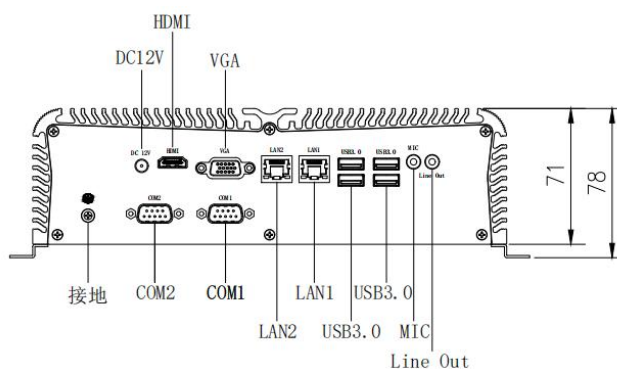

	存储温度	-40°C~75°C
	湿度	90% (20±50°C)
供电	供电	DC12V或DC9-36V
机箱尺寸	长 x 宽 x 高	272mm*138mm*78mm
散热	散热	铝型材散热

尺寸 Dimensions

前面板 Front Panel External I/O

后面板 back Panel External I/O

订购信息 Ordering Information

产品型号	配置
SRB-3825/8145	酷睿 i3-8145U 双核主频 2.1G，睿频 3.9G/2.3.4*LAN(可选) /2*USB3.0/4*USB2.0/6*RS232 (COM1 支持 RS232/RS422/RS485) /1*HDMI/1*VGA/DC12V 电源适配器

可选配件 Optional Accessories

产品名称	配置
Mini PCIE	1 * Mini PCI-E Slot (mSATA3.0/4G/Wifi)模块可选

网口	千兆网卡 2 口, 3 口, 4 口 可选
供电	DC12V 或 DC9-36V 可选