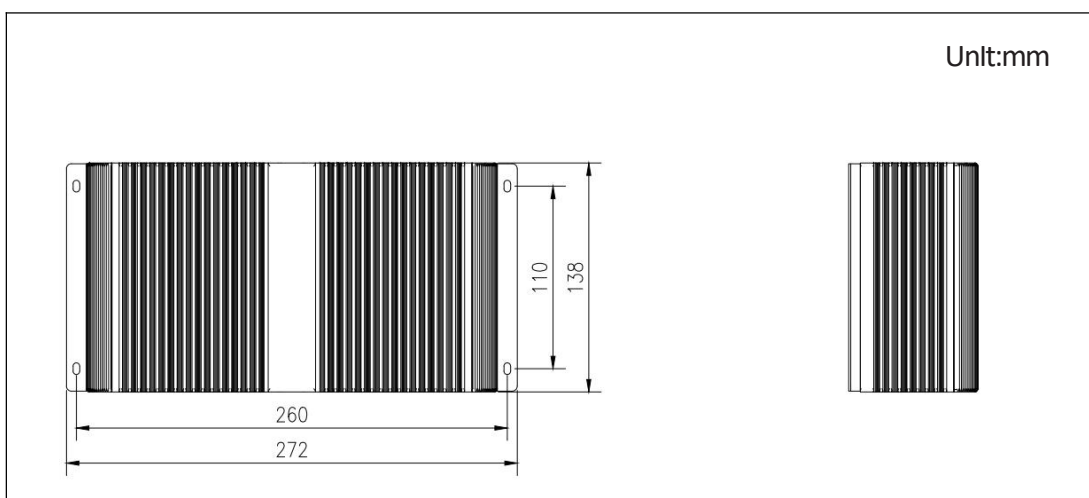

	存储温度	-40°C~75°C
	湿度	90% (20±50°C)
供电	供电	DC12V或DC9-36V
机箱尺寸	长 x 宽 x 高	272mm*138mm*78mm
散热	散热	铝型材散热

尺寸 Dimensions

前面板 Front Panel External I/O

后面板 back Panel External I/O

订购信息 Ordering Information

产品型号	配置
SRB-3825/8145	酷睿 i3-8145U 双核主频 2.1G，睿频 3.9G/2.3.4*LAN(可选) /2*USB3.0/4*USB2.0/6*RS232 (COM1 支持 RS232/RS422/RS485) /1*HDMI/1*VGA/DC12V 电源适配器