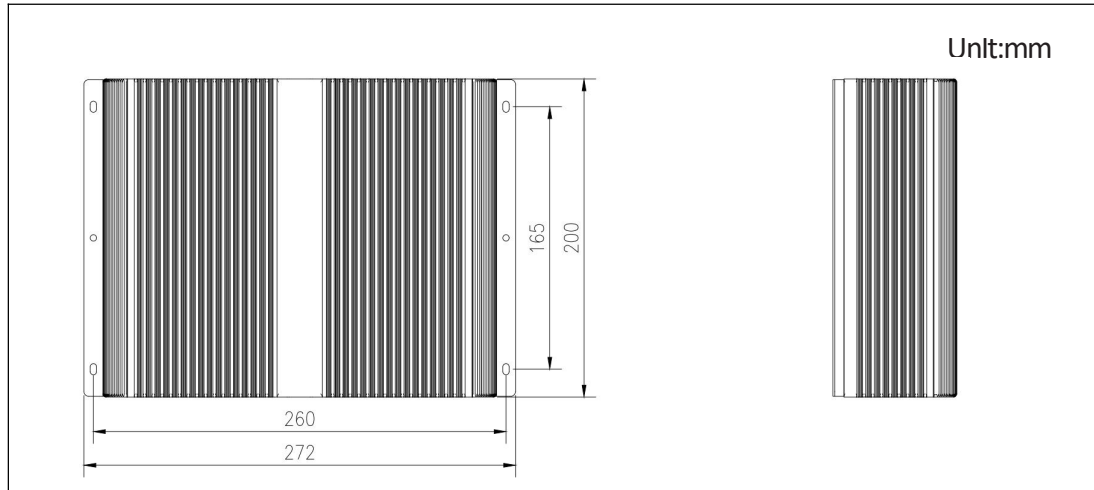

机箱尺寸	长 x 宽 x 高	272mm*200mm*78mm
散热	散热	铝型材散热

尺寸 Dimensions

前面板 Front Panel External I/O

后面板 back Panel External I/O

订购信息 Ordering Information

产品型号	配置
SRB-3401/1190	赛扬 J1900/2*LAN/2*USB3.0/4*USB2.0/6*RS232 (COM2 支持 RS232/RS422/RS485) /1*HDMI/1*VGA/DC12V 电源适配器
SRB-3420/3825	奔腾 3825U/2*LAN/2*USB3.0/4*USB2.0/6*RS232 (COM2 支持 RS232/RS422/RS485) /1*HDMI/1*VGA/DC12V 电源适配器
SRB-3420/4010	酷睿 i3-4010U/2*LAN/2*USB3.0/4*USB2.0/6*RS232 (COM2 支持 RS232/RS422/RS485) /1*HDMI/1*VGA/DC12V 电源适配器