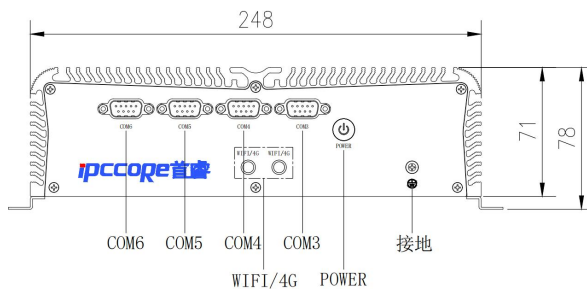

规格 Specifications

产品型号	SRB-3000系列 (X86平台)	
处理器	英特尔	赛扬J1900/奔腾3825U/酷睿Intel® 4/6/7/8/10代, i3/i5/i7
内存	规格	DDR3/DDR4
操作系统	WINDOWS	Windows XP/7/8/10, Linux
存储	MSATA	1 * Msata/M.2 2280(8/10 代)
	SATA	1 * SATA3.0
显示	VGA	1 * VGA 支持分辨率 1920*1080@60Hz
	HDMI	1 * HDMI 支持 4K 分辨率 4096/3840*2160@30Hz
I/O	USB	2* USB3.0 ; 4 * USB2.0
	串口	6* RS232 /COM2 * RS232/RS/RS485
	网口	2*RTL8111H (10/100/1000 Mbps, RJ45)
	音频	1 * Front Audio Header (Line-Out + MIC)
	显示	1*HDMI 1*VGA
指示灯/开关	前置	1*POWER
编程	看门狗	复位,可编程间隔时间
环境	工作温度	-20°C~65°C
	存储温度	-40°C~75°C
	湿度	90% (20±50°C)
供电	供电	DC12V或DC9-36V

机箱尺寸	长 x 宽 x 高	272mm*200mm*78mm
散热	散热	铝型材散热

尺寸 Dimensions

前面板 Front Panel External I/O

后面板 back Panel External I/O

订购信息 Ordering Information

产品型号	配置
SRB-3401/1190	赛扬 J1900/2*LAN/2*USB3.0/4*USB2.0/6*RS232 (COM2 支持 RS232/RS422/RS485) /1*HDMI/1*VGA/DC12V 电源适配器
SRB-3420/3825	奔腾 3825U/2*LAN/2*USB3.0/4*USB2.0/6*RS232 (COM2 支持 RS232/RS422/RS485) /1*HDMI/1*VGA/DC12V 电源适配器
SRB-3420/4010	酷睿 i3-4010U/2*LAN/2*USB3.0/4*USB2.0/6*RS232 (COM2 支持 RS232/RS422/RS485) /1*HDMI/1*VGA/DC12V 电源适配器