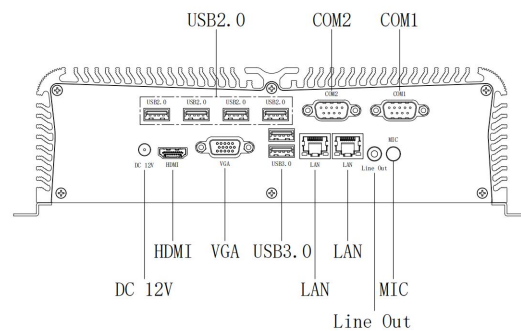

机箱尺寸	长 x 宽 x 高	272mm*200mm*78mm
散热	散热	铝型材散热

尺寸 Dimensions

前面板 Front Panel External I/O

后面板 back Panel External I/O

订购信息 Ordering Information

产品型号	配置
SRB-3401/1190	赛扬 J1900/2*LAN/2*USB3.0/4*USB2.0/6*RS232 (COM2 支持 RS232/RS422/RS485) /1*HDMI/1*VGA/DC12V 电源适配器
SRB-3420/3825	奔腾 3825U/2*LAN/2*USB3.0/4*USB2.0/6*RS232 (COM2 支持 RS232/RS422/RS485) /1*HDMI/1*VGA/DC12V 电源适配器
SRB-3420/4010	酷睿 i3-4010U/2*LAN/2*USB3.0/4*USB2.0/6*RS232 (COM2 支持 RS232/RS422/RS485) /1*HDMI/1*VGA/DC12V 电源适配器